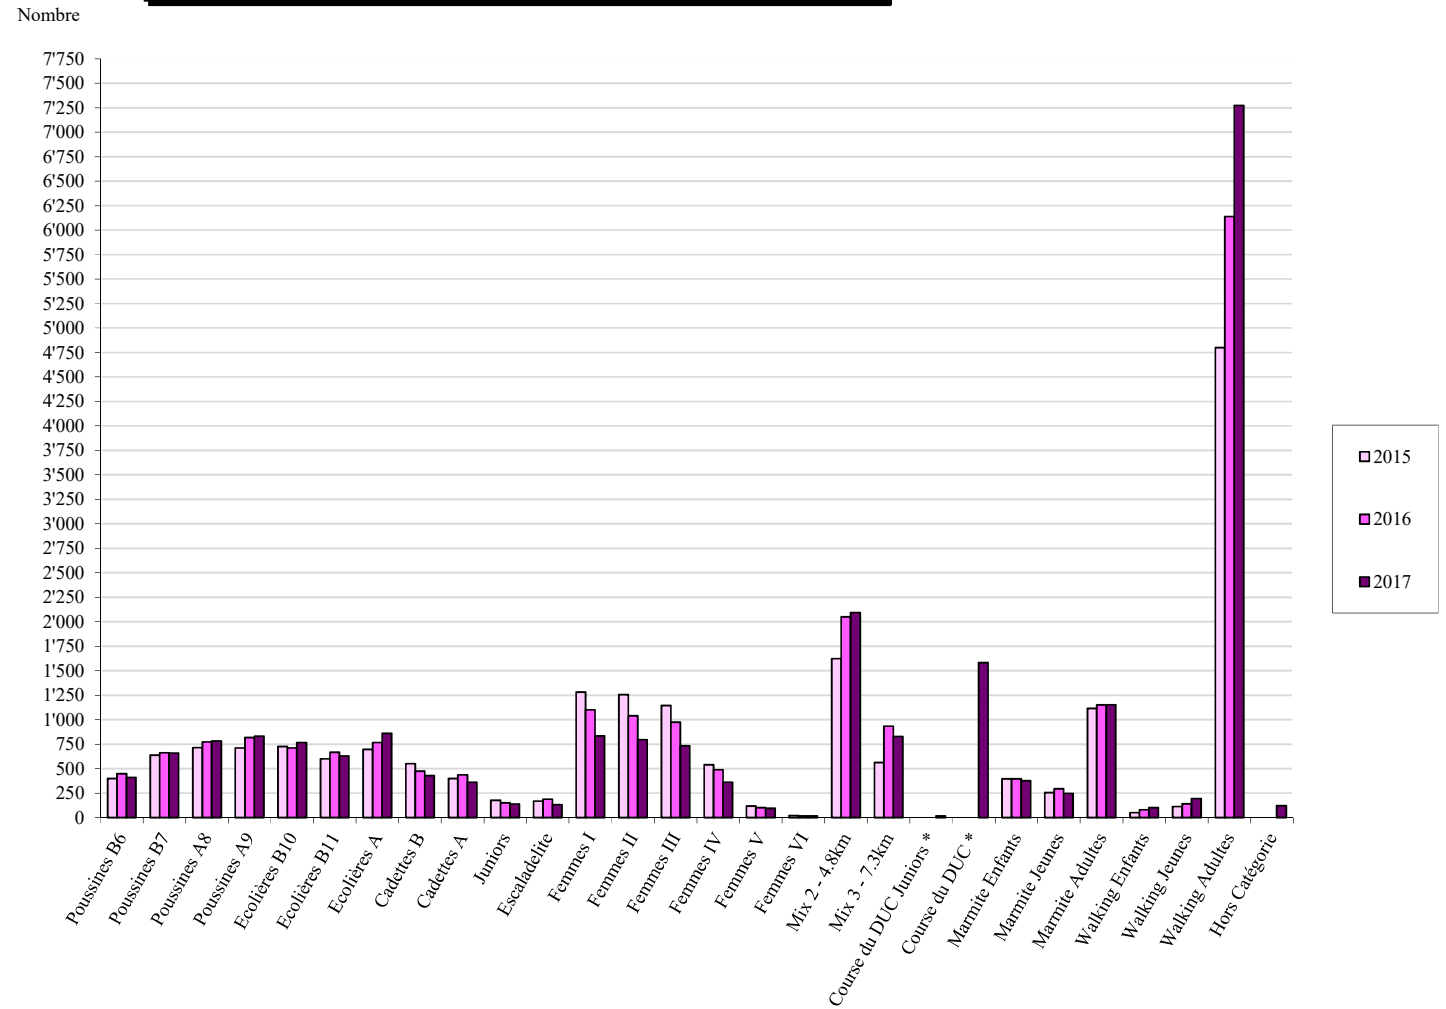

40e COURSE DE L'ESCALADE 2017

Nombre de participantes par catégorie* (Femmes)

* La Course du Duc n'a lieu qu'en 2017 à l'occasion du 40ème anniversaire de la course de l'Escalade.